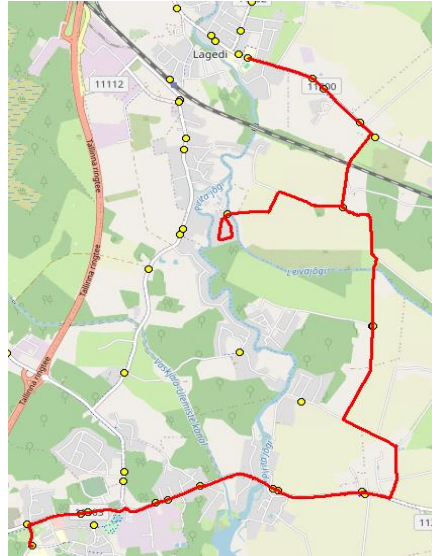

Lagedi kool - Tuulevälja - Jüri Gümnaasium

Nr.	Peatus	Reis 02	Reis 04
		R13-01	R13-01
1	Lagedi kool	15:15	16:15
2	Keskküla	15:16	16:16
3	*Muuseumi tee ristmik	15:18	
4	*Leivajõe aiandusühistu	15:20	
5	Muuseumi tee	15:24	16:18
6	Näkinurga	15:26	16:20
7	Pajupea	15:29	16:23
8	Vaskjala	15:30	16:24
9	Rae	15:31	16:25
10	Jüri Gümnaasium	15:36	16:30

Lagedi kool	
7.tund	8.tund
15:05	16:00
tund-buss vahe 00:10 00:15