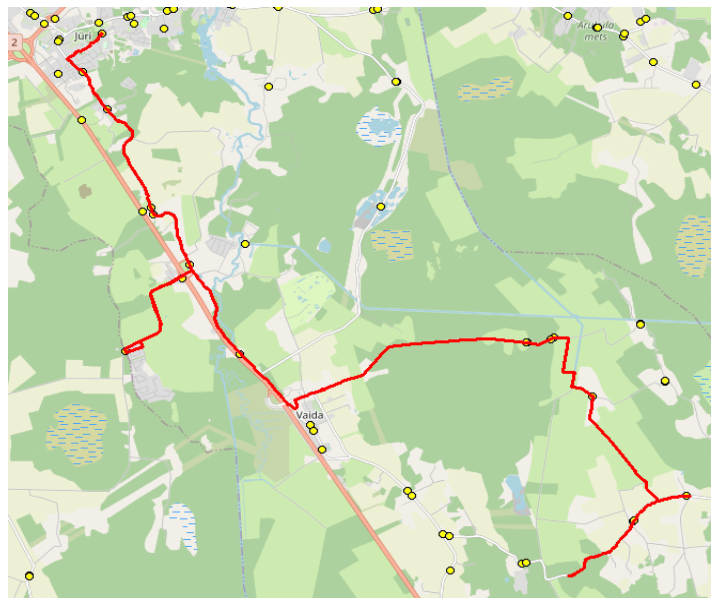

Riigihange nr 261252
Avaliku bussiliiniveo korraldamine Harju maakonna Rae valla bussiliinidel nr 2-8/23006
Kehtib alates 01.09.2023

MTÜ Harjumaa Ühistranspordikeskus
reg 80213342
Meistri 14
13517 Tallinn

AS HANSABUSS
reg 10230847
Paavli tn 6
10412 Tallinn

Harju maakonna Rae valla siseliinid Nr.R4

Salu - Urvaste - Suursoo - Puraviku - Patiku - Aaviku - GMN

Sõiduplaan kehtib **alates 03.09.2024**
Liini teenindab **Hansabuss AS**

Nr.	Peatus	Reis
		01
1	Suure-Tamme	07:30
2	Salu küla	07:32
3	Urvaste	07:34
4	Urvaste	07:35
5	Suursoo küla	07:40
6	Suursoo	07:43
7	Eest-Soosalu	07:44
8	Puraviku	08:01
9	Patika	08:04
10	Korba	08:07
11	Kautjala teerist	08:09
12	Aaviku	08:11
13	Jüri Gümnaasium	08:14

Jüri Kool 08:30
buss-tund vahe 00:15

Rae GMN 08:30
00:15