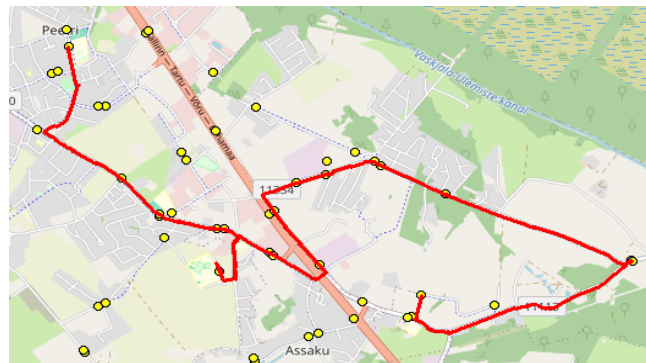

Riigihange nr 261252
Avaliku bussiliiniveo korraldamine Harju maakonna Rae valla bussiliinidel nr 2-8/23006
Kehtib alates 01.09.2023

MTÜ Harjumaa Ühistranspordikeskus
reg 80213342
Meistri 14
13517 Tallinn

AS HANSABUSS
reg 10230847
Paavli tn 6
10412 Tallinn

Harju maakonna Rae valla siseliinid
Rae - Kindluse - Järveküla - Peetri kool

Nr.R7

Sõiduplaan kehtib **alates 03.09.2024**
Liini teenindab **Hansabuss AS**

Nr.	Peatus	Reis 01
		R7-01
1	*Rööla tee	07:40
2	*Rae mõis	07:44
3	*Rae mõis	07:45
4	*Jaani	07:48
5	*Loopera	07:50
6	*Talipihlaka	07:53
7	*Assaku	07:58
8	*Koolipõllu	08:02
9	*Hundisepa	08:07
10	*Järveküla kool	08:11
11	*Järveküla	08:13
12	*Peetri kool	08:16

	Peetri	Järveküla	Kindluse
1.tund	08:30	08:30	08:30
buss-tund vahe	00:13	00:18	00:27