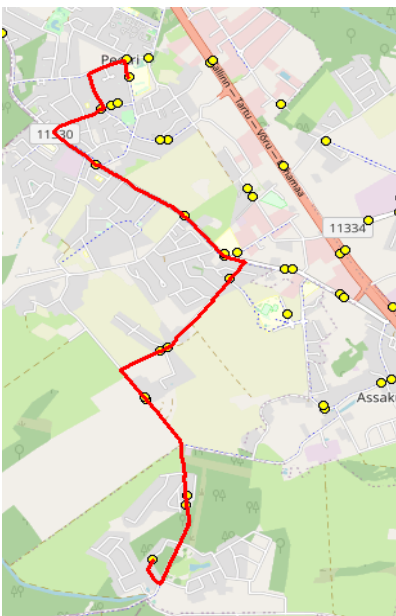

Peetri kool - Uuesalu

Nr.R6

Nr.	Peatus	Reis 02	Reis 04
		R6-01	R6-01
1	Peetri kool	13:40	15:45
2	Veski	13:43	15:48
3	Järveküla	13:44	15:49
4	Järveküla kool	13:45	15:50
5	Kindluse	13:46	15:51
6	Lõo	13:47	15:53
7	Liiva tee	13:48	15:54
8	Orava	13:49	15:56
9	Uuesalu	13:51	15:58

	5.tund	6.tund	7.tund	8.tund
tund-buss vahe	13:25	14:20	15:15	16:05
	00:15		00:30	

	5.tund	6.tund	7.tund	8.tund
tund-buss vahe	13:25	14:20	15:15	16:10
	00:20		00:35	

	5.tund	6.tund	7.tund	8.tund
tund-buss vahe	13:35	14:30	15:25	16:20
	00:11		00:26	

Lisaks maakonna avalik liin 162 Uuesalu - Kindluse - Peetri - Tallinn, millega on teenus Uuesalu suunal peale 5., 6. ja 8. tundi. Vt lisa liin 162 sõiduplaan