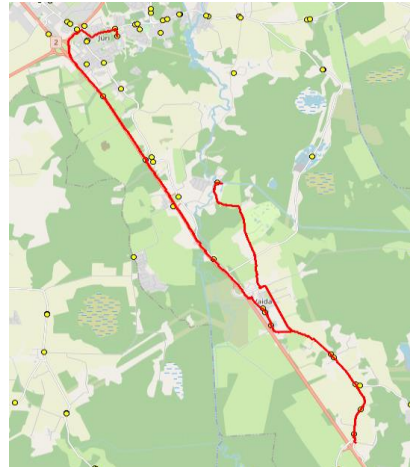

Riigihange nr 261252
Avaliku bussiliiniveo korraldamine Harju maakonna Rae valla bussiliinidel nr 2-8/23006
Kehtib alates 01.09.2023

MTÜ Harjumaa Ühistranspordikeskus
reg 80213342
Meistri 14
13517 Tallinn

AS HANSABUSS
reg 10230847
Paavli tn 6
10412 Tallinn

Harju maakonna Rae valla siseliinid Nr.R3

Aruvalla - Veskitaguse - Vaida - Jüri GMN

Sõiduplaan kehtib **alates 03.09.2024**
Liini teenindab **Hansabuss AS**

Nr.	Peatus	Reis 01
1	Aruvalla	07:40
2	Allikavälja	07:41
3	Eilaku	07:42
4	Vaidasoo	07:43
5	Golfi tee	07:48
6	Kopa	07:50
7	Veskitaguse	07:53
8	Kopa	07:56
9	Golfi tee	07:58
10	Vaida Põhikool	08:03
11	Vaida	08:04
12	Sillaotsa	08:06
13	Kautjala	08:09
14	Vana-Aaviku	08:10
15	Jüri Gümnaasium	08:14

Vaida Kool 08:15
buss-tund vahe 00:11

Jüri Kool 08:30
buss-tund vahe 00:15

Rae GMN 08:30
08:30 00:15