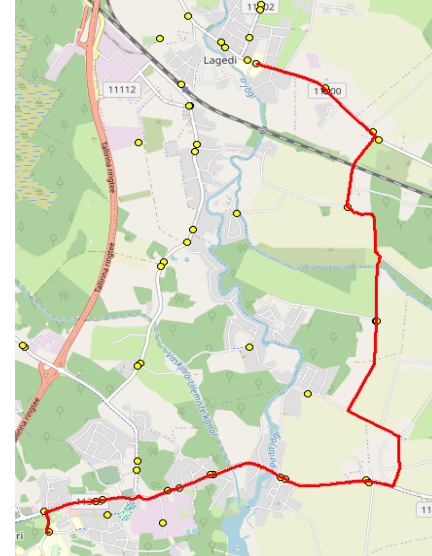

Lagedi kool - Tuulevälja - Jüri Gümnaasium

Nr.	Peatus	Reis 02	Reis 04
		R13-01	R13-01
1	Lagedi kool	15:15	16:15
2	Keskküla	15:16	16:16
3	*Muuseumi tee ristmik	15:18	
4	*Leivajõe aiandusühistu	15:20	
5	Muuseumi tee	15:24	16:18
6	Näkinurga	15:26	16:20
7	Pajupea	15:29	16:23
8	Vaskjala	15:30	16:24
9	Rae	15:31	16:25
10	Jüri Gümnaasium	15:36	16:30

Lagedi kool	
7.tund	8.tund
15:05	16:00
tund-buss vahe 00:10 00:15