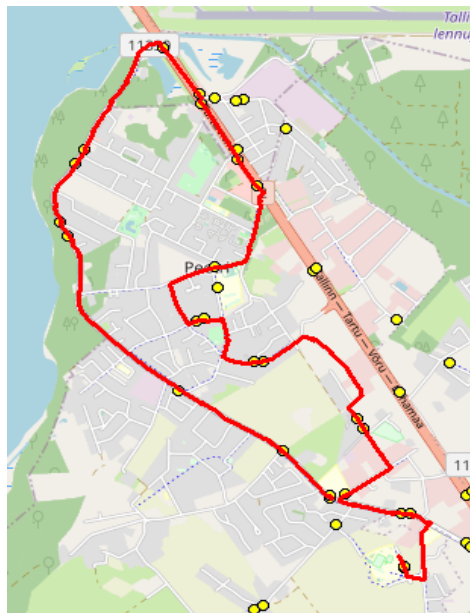

Riigihange nr 261252

Avaliku bussiliiniveo korraldamine Harju maakonna Rae valla bussiliinidel nr 2-8/23006

Kehtib alates 01.09.2023

MTÜ Harjumaa Ühistranspordikeskus

reg 80213342

Meistri 14

13517 Tallinn

AS HANSABUSS

reg 10230847

Paavli tn 6

10412 Tallinn

Harju maakonna Rae valla siseliinid

Nr.R10

Järveküla - Mõigu - Peetri - Krati - Kindluse

Sõiduplaan kehtib

alates 03.09.2024

Liini teenindab

Hansabuss AS

Nr.	Peatus	Reis
		01 R10-01
1	Järveküla kool	07:50
2	Järveküla	07:51
3	Veski	07:52
4	Järveveere	07:56
5	Järvesuu	07:57
6	Pühamägi	07:59
7	Kanali tee	07:59
8	Mõigu	08:00
9	Oomi	08:00
10	Peetri kool	08:05
11	Uusmaa	08:08
12	Vägeva	08:10
13	Krati	08:12
14	Reti tee	08:15
15	Hundisepa	08:17
16	Koolipõllu	08:20

1.tund
buss-tund vahe

Peetri	Järveküla	Kindluse
08:30	08:30	08:30
00:24	00:14	00:09

Märkused

Liini teenindamine toimub ainult koolipäevadel 1-5

Sõitjate sisenemine ja väljumine toimub kõikides liiklusmärgiga 541a tähistatud bussipeatustes

/digitaalselt allkirjastatud/

/digitaalselt allkirjastatud/

MTÜ Põhja-Eesti Ühistranspordikeskus

Vedaja