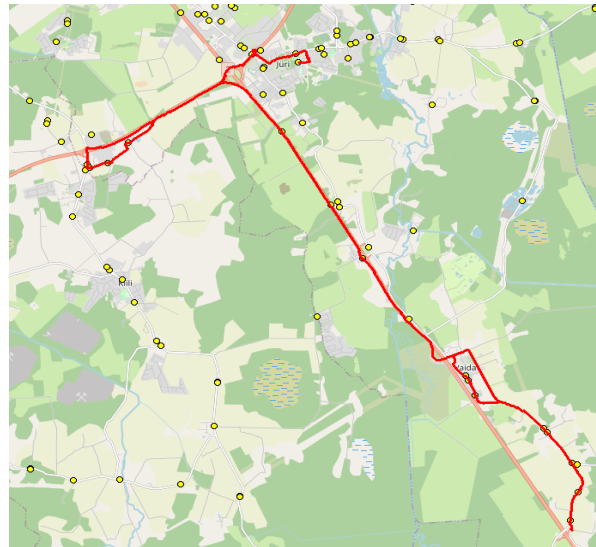

Nr.R3

Jüri GMN - Kurna - Vana-Aaviku - Vaida - Aruvalla

Nr.	Peatus	Reis 02	Reis 04	Reis 06
		R3-01	R3-02	R3-03
1	Jüri Gümnaasium	14:20	15:40	
2	Jüri	14:24	15:44	
3	Kurna tee	14:30	15:50	
4	Väljamäe tee	14:31	15:51	
5	Kellamaja	14:33	15:53	
6	Vana-Aaviku	14:37	15:57	
7	Kautjala	14:39	15:59	
8	Patika	14:40	16:00	
9	Sillaotsa	14:43	16:03	
10	Vaidasoo	15:06	16:15	
11	Eilaku	15:07	16:16	
12	Allikavälja	15:08	16:17	
13	Aruvalla	15:09	16:17	
14	Vaida Põhikool sisse	14:48	16:08	
15	Vaida Põhikool välja	15:00	16:08	15:10
16	Vaida	15:01	16:09	15:11
17	*Golfi tee			15:14
18	*Kopa			15:16
19	*Veskitaguse			15:19
20	*Puraviku			15:29
21	*Patika			15:32
22	*Korba			15:34
23	*Kautjala teerist			15:36
24	*Aaviku			15:37
25	*Veetorni			15:41
26	Jüri Gümnaasium			15:43

Jüri kool 3.tund 4.tund
13:50 15:15
tund-buss vahe 00:30 00:25

Rae GMN 3.tund 4.tund
13:30 14:50
00:50 00:50

Vaida kool 7.tund 8.tund
14:50 15:45
tund-buss vahe 00:10 00:20 00:23