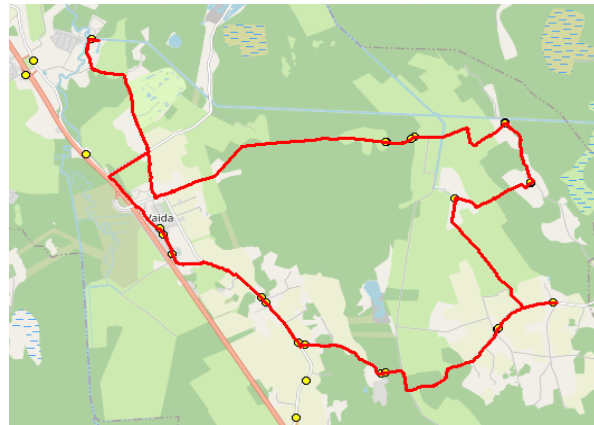

Nr.R5

Vaida - Veskitaguse - Suursoo - Urvaste - Salu - Vaida

Nr.	Peatus	Reis	Reis	Reis
		02 R5-05	04 R5-02	06 R5-03
1	Vaida Põhikool	13:15	15:00	16:20
2	Vaida	13:16	15:01	16:21
3	Suuresta rist			16:24
4	Golfi tee			16:24
5	Kopa			16:26
6	Veskitaguse			16:29
7	Kopa			16:32
8	Golfi tee			16:34
9	Eest-Soosalu	13:25	15:10	16:43
10	Suursoo	13:26	15:11	16:44
11	Raadvõhma	13:30	15:15	16:49
12	Pöörasoo	13:32	15:17	16:51
13	Suursoo küla	13:34	15:19	16:53
14	Urvaste	13:39	15:24	16:59
15	Urvaste	13:40	15:25	17:00
16	Salu küla	13:42	15:27	17:02
17	Suure-Tamme	13:45	15:30	17:05
18	Lilleoru	13:46	15:31	17:06
19	Ellaku	13:48	15:33	17:08
20	Vaidasoo	13:49	15:34	17:09
21	Vaida Põhikool	13:51	15:36	17:11

Vaida kool
5.tund 7.tund 8.tund
13:00 14:50 15:45
tund-buss vahe 00:15 00:10 00:35