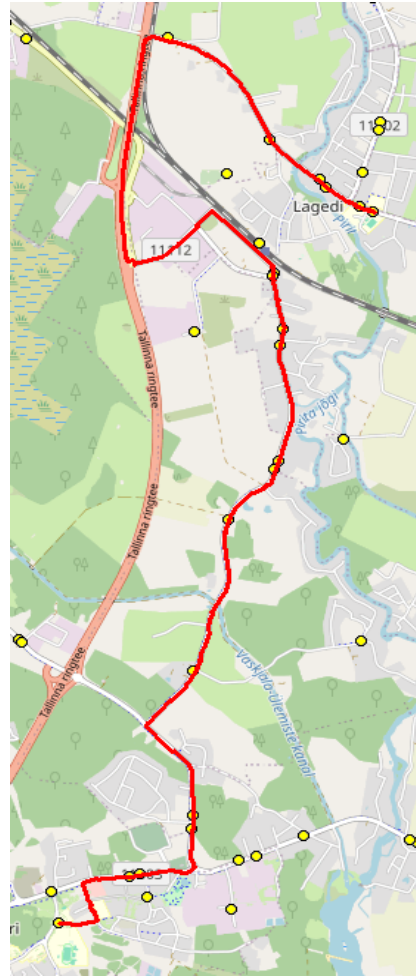

Riigihange nr 261252
Avaliku bussiliiniveo korraldamine Harju maakonna Rae valla bussiliinidel nr 2-8/23006
Kehtib alates 01.09.2023

MTÜ Harjumaa Ühistranspordikeskus
reg 80213342
Meistri 14
13517 Tallinn

AS HANSABUSS
reg 10230847
Paavli tn 6
10412 Tallinn

Harju maakonna Rae valla siseliinid Nr.R12A

Jüri Gümnaasium - Jüri tee - Lagedi kool

Sõiduplaan kehtib **alates 03.09.2024**
Liini teenindab **Hansabuss AS**

Nr.	Peatus	Reis
		01
		R12A-03
1	*Jüri Gümnaasium	07:45
2	*Pruuli tee	07:50
3	*Laiakivi	07:51
4	*Külma	07:51
5	*Lagedi haigla	07:52
6	*Lagedi kauplus	07:53
7	*Ülejõe	07:56
8	*Raadiojaama tee	07:58
9	*Lagedi	07:59
10	*Lagedi kool	07:59

Lagedi kool		
1.tund	08:30	08:30
tund-buss vahe	00:30	00:14

Nr.R12A

Lagedi kool - Miku (Kanala) - Lagedi kool

Nr.	Peatus	Reis
		02
		R12A-04
1	Lagedi kool	08:05
2	Linnu tee	08:06
3	Lohu	08:06
4	Lagedi mõis	08:08
5	Kanala	08:10
6	Kanala	08:10
7	Lagedi mõis	08:12
8	Lohu	08:14
9	Linnu tee	08:14
10	Lagedi kool	08:15

Märkused

Liini teenindamine toimub ainult koolipäevadel 1-5
Sõitjate sisnemine ja väljumine toimub kõikides liiklusemärgiga 541a tähistatud bussipeatustes

/digitaalselt allkirjastatud/

/digitaalselt allkirjastatud/

MTÜ Põhja-Eesti Ühistranspordikeskus

Vedaja