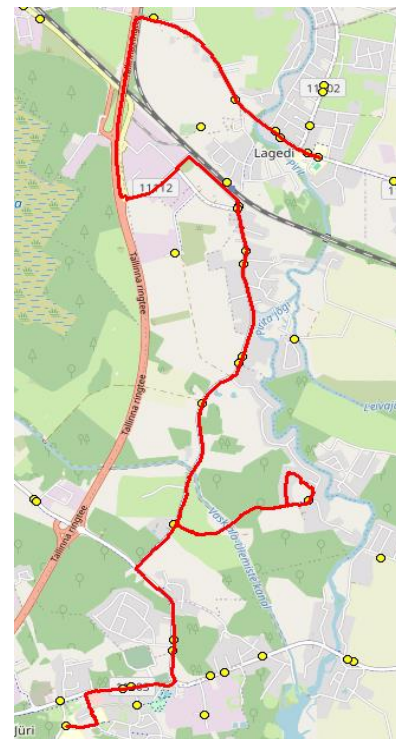

Riigihange nr 261252
Avaliku bussiliiniveo korraldamine Harju maakonna Rae valla bussiliinidel nr 2-8/23006
Kehtib alates 01.09.2023

MTÜ Harjumaa Ühistranspordikeskus
reg 80213342
Meistri 14
103517 Tallinn

AS HANSABUSS
reg 10230847
Paavli tn 6
10412 Tallinn

Harju maakonna Rae valla siseliinid

Nr.R13

Jüri Gümnaasium - Vaadi - Lagedi - Lagedi kool

Sõiduplaan kehtib **alates 03.09.2024**
Liini teenindab **Hansabuss AS**

Nr.	Peatus	Reis 01	Reis 03	Reis 05
		R13-01	R13-01	R13-01
1	*Jüri Gümnaasium	14:15	15:45	16:35
2	*Vaadi	14:22	15:52	16:42
3	*Pruuli tee	14:23	15:53	16:43
4	*Laiakivi	14:24	15:54	16:44
5	*Külma	14:25	15:55	16:45
6	*Lagedi haigla	14:26	15:56	16:46
7	*Lagedi kauplus	14:26	15:56	16:46
8	*Ülejõe	14:30	16:00	16:50
9	*Raadiojaama tee	14:31	16:01	16:51
10	*Lagedi	14:32	16:02	16:52
11	*Lagedi kool	14:32	16:02	16:52

Jüri kool	
3.tund	4.tund
13:50	15:15
tund-buss vahe 00:25 00:30	

Rae GMN			
3.tund	4.tund	5.tund	
13:30	14:50	16:10	
00:45	00:55	00:25