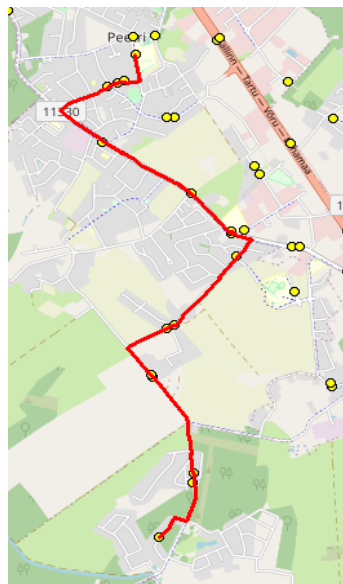

Riigihange nr 261252
Avaliku bussiliiniveo korraldamine Harju maakonna Rae valla bussiliinidel nr 2-8/23006
Kehtib alates 01.09.2023

MTÜ Harjumaa Ühistranspordikeskus
reg 80213342
Meistri 14
13517 Tallinn

AS HANSABUSS
reg 10230847
Paavli tn 6
10412 Tallinn

Rae valla siseliin

Nr.R6

Uuesalu - Peetri kool

Sõiduplaan kehtib **alates 03.09.2024**
Liini teenindab **Hansabuss AS**

Nr.	Peatus	Reis 01	Reis 03
		R6-01	R6-01
1	Uuesalu	08:00	13:55
2	Orava	08:02	13:57
3	Liiva tee	08:04	13:59
4	Lõo	08:05	14:00
5	Kindluse	08:06	14:01
6	Järveküla kool	08:09	14:04
7	Järveküla	08:10	14:05
8	Veski	08:11	14:06
9	Uusmaa	08:13	14:08
10	Peetri kool	08:14	14:09

	Peetri	Järveküla	Kindluse
1.tund	08:30	08:30	08:30
buss-tund vahe	00:15	00:20	00:23

Lisaks maakonna avalik liin 162 Uuesalu - Kindluse - Peetri - Tallinn, millega on teenus Uuesalust kooli jõudmiseks. Vt lisa liin 162 sõiduplaan