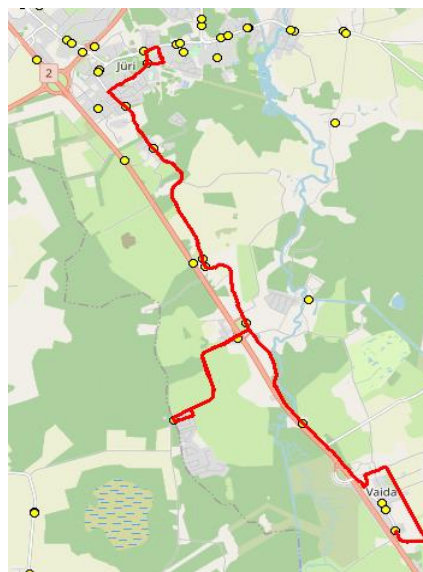

Nr.R4

Jüri Gümnaasium - Aaviku - Puraviku - Vaida

Nr.	Peatus	Reis	Reis	Reis
		02	04	06
1	Jüri Gümnaasium	14:20	15:40	16:30
2	Aaviku	14:25	15:45	16:35
3	Kautjala teerist	14:26	15:46	16:36
4	Korba	14:28	15:48	16:38
5	Patika	14:30	15:50	16:40
6	Puraviku	14:35	15:55	16:45
7	Vaida Põhikool	14:48	16:08	16:58

Jüri kool 3.tund 4.tund
13:50 15:15
tund-buss vahe 00:30 00:25

Rae GMN 3.tund 4.tund 5.tund
13:30 14:50 16:10
00:50 00:50 00:20