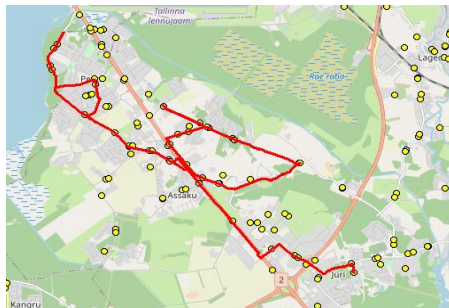

MTÜ Harjumaa Ühistranspordikeskus
reg 80213342
Meistri 14
13517 Tallinn

Harju maakonna Rae valla siseliinid **Nr.R1**
Annuse - Mõigu - Assaku - Kurna - Jüri Gümnaasium

Sõiduplaan kehtib **alates 03.09.2024**
Liini teenindab **Hansabuss AS**

Nr.	Peatus	Reis	Reis
		01	03
		R1-02	R1-01
1	*Järvesuu		07:35
2	*Järvevere		07:36
3	*Peetri kool		07:41
4	*uus peatus - nimi määramisel		07:42
5	*Veski		07:45
6	*Järveküla		07:46
7	*Järveküla kool		07:47
8	*Hundisepa		07:48
9	*Assaku		07:48
10	*Lehmja kool		07:50
11	*Rae mõis		07:53
12	*Rae mõis		07:54
13	*Jaani		07:56
14	*Loopera		07:58
15	*Tammi		07:59
16	*Nurme		08:01
17	*Taliphlaka		08:05
18	Annuse	07:42	
19	Peetri	07:43	
20	Mõigu	07:45	
21	Kanali tee	07:46	
22	Puhamägi	07:49	
23	Kanali tee	07:49	
24	Mõigu	07:50	
25	Oomi	07:50	
26	Peetri	07:52	
27	Annuse	07:53	
28	Assaku	07:55	
29	Lehmja	07:56	08:09
30	Kungla	07:58	08:11
31	*Viadukti tee		08:13
32	*Põrguvälja		08:14
33	Pildiküla	08:00	
34	Kurna tee	08:06	
35	Väljamäe tee	08:07	
36	Kellamäe	08:09	
37	Jüri Gümnaasium	08:15	08:16