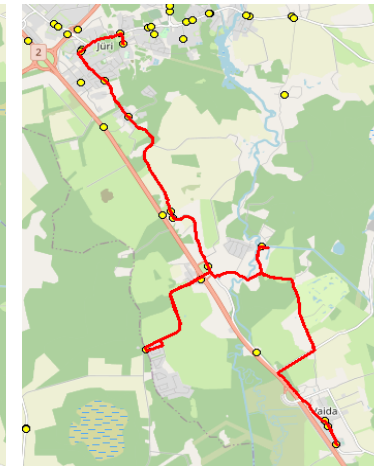

Sõiduplaan kehtib **alates 03.09.2024**
 Liini teenindab **Hansabuss AS**

Nr.	Peatus	Reis 01
1	Aruvalla	07:40
2	Allikavälja	07:41
3	Eilaku	07:42
4	Vaidasoo	07:43
5	Golfi tee	07:48
6	Kopa	07:50
7	Veskitaguse	07:53
8	Kopa	07:56
9	Golfi tee	07:58
10	Vaida Põhikool	08:03
11	Vaida	08:04
12	Sillaotsa	08:06
13	Kautjala	08:09
14	Vana-Aaviku	08:10
15	Jüri Gümnaasium	08:14

Vaida Kool 08:15
 buss-tund vahe 00:11

Jüri Kool 08:30
 buss-tund vahe 00:15

Rae GMN 08:30
 08:30 00:15

Nr.R3

Jüri GMN - Kurna - Vana-Aaviku - Vaida - Aruvalla

Nr.	Peatus	Reis 02	Reis 04	Reis 06
		R3-01	R3-02	R3-03
1	Jüri Gümnaasium	14:20	15:40	
2	Jüri	14:24	15:44	
3	Kurna tee	14:30	15:50	
4	Väljamäe tee	14:31	15:51	
5	Kellamaja	14:33	15:53	
6	Vana-Aaviku	14:37	15:57	
7	Kautjala	14:39	15:59	
8	Patika	14:40	16:00	
9	Sillaotsa	14:43	16:03	
10	Vaidasoo	15:06	16:15	
11	Eilaku	15:07	16:16	
12	Allikavälja	15:08	16:17	
13	Aruvalla	15:09	16:17	
14	Vaida Põhikool sisse	14:48	16:08	
15	Vaida Põhikool välja	15:00	16:08	15:10
16	Vaida	15:01	16:09	15:11
17	*Golfi tee			15:14
18	*Kopa			15:16
19	*Veskitaguse			15:19
20	*Puraviku			15:29
21	*Patika			15:32
22	*Korba			15:34
23	*Kautjala teerist			15:36
24	*Aaviku			15:37
25	*Veetorni			15:41
26	Jüri Gümnaasium			15:43

Jüri kool 3.tund 4.tund
 13:50 15:15
 tund-buss vahe 00:30 00:25

Rae GMN 3.tund 4.tund
 13:30 14:50
 00:50 00:50

Vaida kool 7.tund 8.tund
 14:50 15:45
 tund-buss vahe 00:10 00:20 00:23

Märkused
 Liini teenindamine toimub ainult koolipäevadel 1-5
 Sõitjate sisenedamine ja väljumine toimub kõikides liiklusemärgiga 541a tähistatud bussipeatustes
 ümberistumine liinile R5