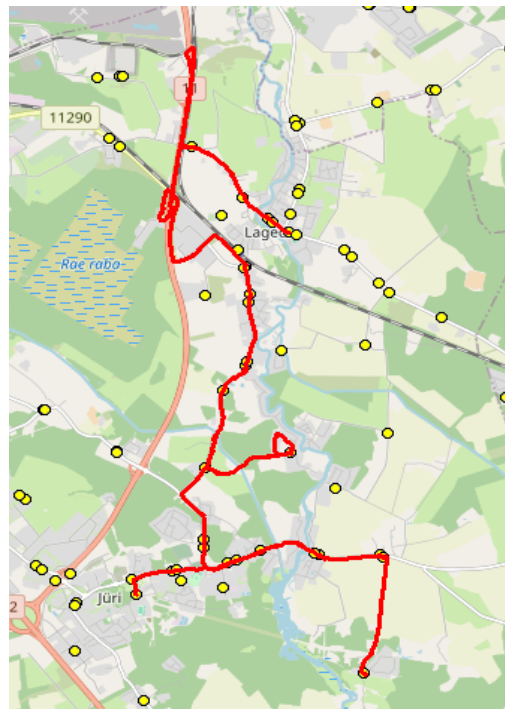

Riigihange nr 261252

Avaliku bussiliiniveo korraldamine Harju maakonna Rae valla bussiliinidel nr 2-8/23006

Kehtib alates 01.09.2023

MTÜ Harjumaa Ühistranspordikeskus

reg 80213342

Meistri 14

13517 Tallinn

AS HANSABUSS

reg 10230847

Paavli tn 6

10412 Tallinn

Harju maakonna Rae valla siseliinid

Nr.R11

Lagedi kool - Lagedi - Kesa - Jüri Gümnaasium

Sõiduplaan kehtib

alates 03.09.2024

Liini teenindab

Hansabuss AS

Nr.	Peatus	Reis
		01
		R11-01
1	*Lagedi kool	07:35
2	*Lagedi	07:36
3	*Raadiojaama tee	07:36
4	*Ülejõe	07:37
5	*Lagedi kauplus	07:46
6	*Lagedi haigla	07:47
7	*Külma	07:48
8	*Laiakivi	07:49
9	*Vaadi	07:53
10	*Pruuli tee	07:54
11	*Rae	07:58
12	*Vaskjala	07:59
13	*Pajupea	08:00
14	*Kesa tee	08:03
15	*Pajupea	08:06
16	*Vaskjala	08:07
17	*Rae	08:08
18	*Jüri Gümnaasium	08:12

Jüri Kool 08:30
buss-tund vahe 00:17

Rae GMN 08:30
00:17

Märkused

Liini teenindamine toimub ainult koolipäevadel 1-5

Sõitjate sisenemine ja väljumine toimub kõikides liiklusemärgiga 541a tähistatud bussipeatustes

/digitaalselt allkirjastatud/

/digitaalselt allkirjastatud/

MTÜ Põhja-Eesti Ühistranspordikeskus

Vedaja