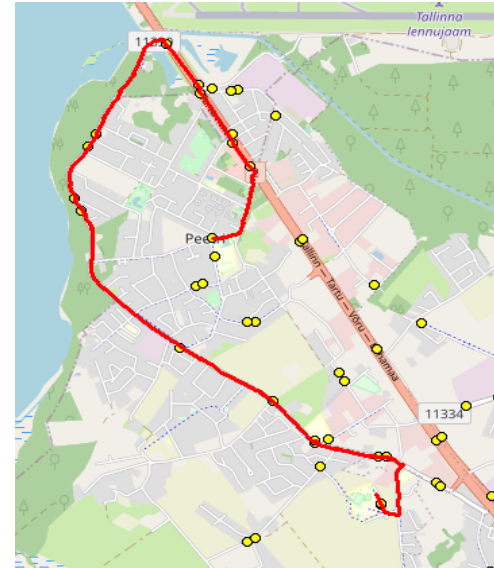

Riigihange nr 261252
Avaliku bussiliiniveo korraldamine Harju maakonna Rae valla bussiliinidel nr 2-8/23006
Kehtib alates 01.09.2023

MTÜ Harjumaa Ühistranspordikeskus
reg 80213342
Meistri 14
13517 Tallinn

AS HANSABUSS
reg 10230847
Paavli tn 6
10412 Tallinn

Harju maakonna Rae valla siseliinid Nr.R9

Kindluse kool - Järveküla kool - Peetri kool

Sõiduplaan kehtib **alates 03.09.2024**
Liini teenindab **Hansabuss AS**

Nr.	Peatus	Reis 01	Reis 03	Reis 05
		R9-01	R9-02	R9-03
1	Koolipõllu	13:45	14:45	15:45
2	Hundisepa	13:47	14:47	15:47
3	Järveküla kool	13:49	14:49	15:49
4	Järveküla	13:50	14:50	15:50
5	Veski	13:51	14:51	15:51
6	Järveveere	13:53	14:53	15:53
7	Järvesuu	13:54	14:54	15:54
8	Pühamägi	13:55	14:55	15:55
9	Kanali tee	13:56	14:56	15:56
10	Mõigu	13:57	14:57	15:57
11	Oomi	13:57	14:57	15:57
12	Peetri kool	13:59	14:59	15:59

Peetri			
5.tund	6.tund	7.tund	8.tund
13:25	14:20	15:15	16:05

Järveküla			
5.tund	6.tund	7.tund	8.tund
13:25	14:20	15:15	16:10

Kindluse			
5.tund	6.tund	7.tund	8.tund
13:35	14:30	15:25	16:20

Märkused

Liini teenindamine toimub ainult koolipäevadel 1-5
Sõitjate sisenemine ja väljumine toimub kõikides liiklusemärgiga 541a tähistatud bussipeatustes

/digitaalselt allkirjastatud/

/digitaalselt allkirjastatud/

MTÜ Põhja-Eesti Ühistranspordikeskus

Vedaja