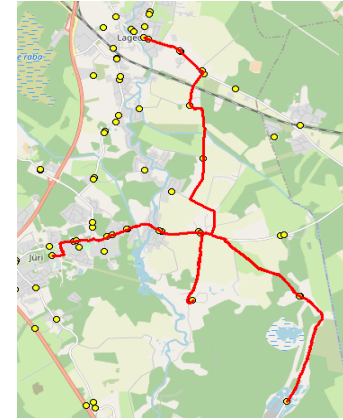

Riigihange nr 261252
Avaliku bussiliiniveo korraldamine Harju maakonna Rae valla bussiliinidel nr 2-8/23006
Kehtib alates 01.09.2023

MTÜ Harjumaa Ühistranspordikeskus
reg 80213342
Meistri 14
13517 Tallinn

AS HANSABUSS
reg 10230847
Paavli tn 6
10412 Tallinn

Harju maakonna Rae valla siseliinid **Nr.R2**

Jüri Gümnaasium - Seli - Lagedi kool

Sõiduplaan kehtib **alates 03.09.2024**
Liini teenindab **Hansabuss AS**

Nr.	Peatus	Reis 01	Reis 03	Reis 05
		R2-02	R2-03	R2-04
1	Jüri Gümnaasium	14:15	15:40	16:40
2	Rae	14:19	15:44	16:44
3	Vaskjala	14:20	15:45	16:45
4	Pajupea	14:21	15:46	16:46
5	Kesa tee	14:24	15:49	16:49
6	Rae-Seli	14:31	15:56	16:56
7	Sellijärve	14:35	16:00	17:00
8	Rae-Seli	14:38	16:03	17:03
9	Näkinurga	14:45	16:10	17:10
10	Muuseumi tee ristmik	14:47		
11	Leivajõe aiaandusühistu	14:49		
12	Muuseumi tee	14:53	16:12	17:12
13	Tuulevälja	14:54	16:13	17:13
14	Keskküla	14:55	16:14	17:14
15	Lagedi kool	14:56	16:15	17:15

Jüri kool	
3.tund	4.tund
13:50	15:15
tund-buss vahe	00:25

Rae GMN		
3.tund	4.tund	5.tund
13:30	14:50	16:10
00:45	00:50	00:30