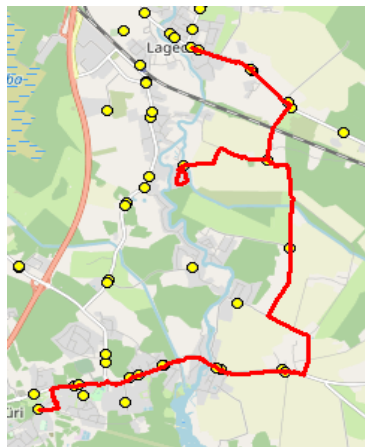

Riigihange nr 261252

Avaliku bussiliiniveo korraldamine Harju maakonna Rae valla bussiliinidel nr 2-8/23006

Kehtib alates 01.09.2023

MTÜ Harjumaa Ühistranspordikeskus

reg 80213342

Meistri 14

13517 Tallinn

AS HANSABUSS

reg 10230847

Paavli tn 6

10412 Tallinn

Harju maakonna Rae valla siseliinid

Nr.R11A

Jüri Gümnaasium - Pajupea - Tuulevälja - Lagedi kool

Sõiduplaan kehtib

alates 03.09.2024

Liini teenindab

Hansabuss AS

Nr.	Peatus	Reis
		01
		R11A-01
1	Jüri Gümnaasium	07:45
2	Rae	07:49
3	Vaskjala	07:50
4	Pajupea	07:51
5	Näkinurga	07:55
6	Muuseumi tee ristmik	07:57
7	Leivajõe aiandusühistu	07:59
8	Muuseumi tee	08:04
9	Tuulevälja	08:05
10	Keskküla	08:06
11	Lagedi kool	08:07

	Lagedi kool
	1.tund
tund-buss vahe	08:30
	00:22

Märkused

Liini teenindamine toimub ainult koolipäevadel 1-5

Sõitjate sisenemine ja väljumine toimub kõikides liiklusemärgiga 541a tähistatud bussipeatustes

/digitaalselt allkirjastatud/

/digitaalselt allkirjastatud/

MTÜ Põhja-Eesti Ühistranspordikeskus

Vedaja