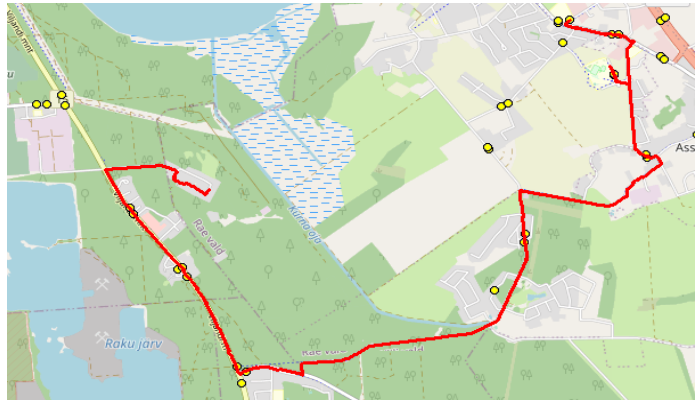

Riigihange nr 261252
Avaliku bussiliiniveo korraldamine Harju maakonna Rae valla bussiliinidel nr 2-8/23006
Kehtib alates 01.09.2023

MTÜ Harjumaa Ühistranspordikeskus
reg 80213342
Meistri 14
13517 Tallinn

AS HANSABUSS
reg 10230847
Paavli tn 6
10412 Tallinn

Harju maakonna Rae valla siseliinid **Nr.R14**

Männimetsa - Kinduse - Järveküla

Sõiduplaan kehtib **alates 03.09.2024**
Liini teenindab **Hansabuss AS**

Nr.	Peatus	Reis
		01 R14-01
1	*Männimetsa tee	07:45
2	*Koolipõllu	08:02
3	*Järveküla kool	08:07

	Järveküla	Kindluse
1.tund	08:30	08:30
buss-tund vahe	00:22	00:27

Nr.R14

Järveküla - Kinduse - Männimetsa

Nr.	Peatus	Reis	Reis	Reis
		02 R14-02	04 R14-04	06 R14-03
1	*Reti tee	13:45	14:40	15:45
2	*Koolipõllu	13:49	14:44	15:49
3	*Raudalu	14:01	14:55	16:01
4	*Männimetsa tee	14:05	14:59	16:05

	Järveküla			
5.tund	6.tund	7.tund	8.tund	
13:25	14:20	15:15	16:10	
tund-buss vahe	00:20	00:20	00:30	

	Kindluse			
5.tund	6.tund	7.tund	8.tund	
13:35	14:30	15:25	16:20	
tund-buss vahe	00:14	00:14	00:24	

Märkused
Liini teenindamine toimub ainult koolipäevadel 1-5
Sõitiate sisene mine ja väljumine toimub kõikides liiklusemärgisega 541a tähistatud bussioetustes

/digitaalselt allkirjastatud/ /digitaalselt allkirjastatud/

MTÜ Põhja-Eesti Ühistranspordikeskus Vedaja