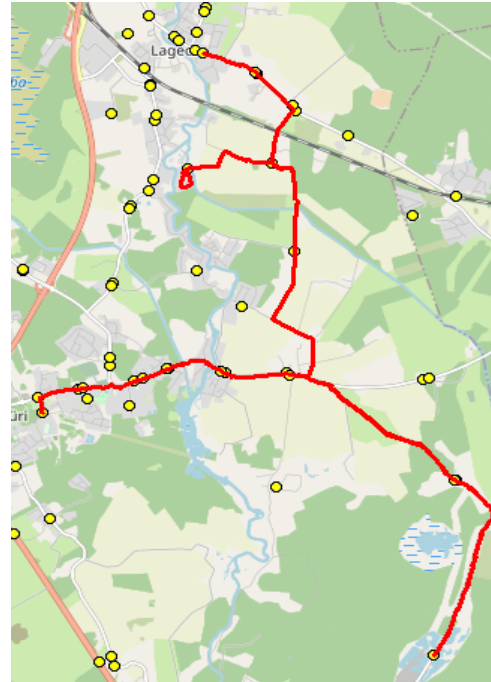

Riigihange nr 261252

Avaliku bussiliiniveo korraldamine Harju maakonna Rae valla bussiliinidel nr 2-8/23006

Kehtib alates 01.09.2023

MTÜ Harjumaa Ühistranspordikeskus

reg 80213342

Meistri 14

13517 Tallinn

AS HANSABUSS

reg 10230847

Paavli tn 6

10412 Tallinn

Harju maakonna Rae valla siseliinid

Nr.R12

Lagedi kool - Tuulevälja - Seli - Pajupea - Jüri Gümnaasium

Sõiduplaan kehtib

alates 03.09.2024

Liini teenindab

Hansabuss AS

Nr.	Peatus	Reis
		01
		R12-03
1	Lagedi kool	07:35
2	Keskküla	07:36
3	Muuseumi tee ristmik	07:38
4	Leivajõe aiandusühistu	07:42
5	Muuseumi tee	07:45
6	Näkinurga	07:47
7	Rae-Seli	07:54
8	Sellijärve	07:59
9	Rae-Seli	08:03
10	Pajupea	08:07
11	Vaskjala	08:08
12	Rae	08:09
13	Jüri Gümnaasium	08:13

Jüri Kool 08:30
buss-tund vahe 00:16

Rae GMN 08:30
00:16

Märkused

Liini teenindamine toimub ainult koolipäevadel 1-5

Sõitjate sisenemine ja väljumine toimub kõikides liiklusmärgiga 541a tähistatud bussipeatustes

/digitaalselt allkirjastatud/

/digitaalselt allkirjastatud/

MTÜ Põhja-Eesti Ühistranspordikeskus

Vedaja