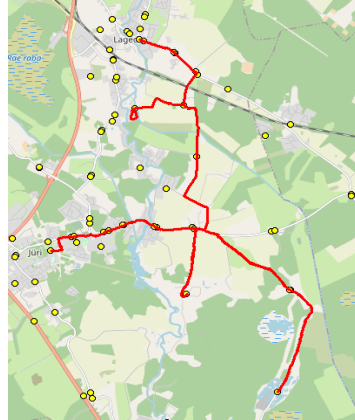

Riigihange nr 261252
Avaliku bussiliiniveo korraldamine Harju maakonna Rae valla bussiliinidel nr 2-8/23006
Kehtib alates 01.09.2023

MTÜ Harjumaa Ühistranspordikeskus
reg 80213342
Meistri 14
13517 Tallinn

AS HANSABUSS
reg 10230847
Paavli tn 6
10412 Tallinn

Harju maakonna Rae valla siseliinid **Nr.R2**

Jüri Gümnaasium - Seli - Lagedi kool

Sõiduplaan kehtib **alates 03.09.2024**
Liini teenindab **Hansabuss AS**

Nr.	Peatus	Reis 01	Reis 03	Reis 05
		R2-02	R2-03	R2-04
1	Jüri Gümnaasium	14:15	15:40	16:40
2	Rae	14:19	15:44	16:44
3	Vaskjala	14:20	15:45	16:45
4	Pajupea	14:21	15:46	16:46
5	Kesa tee	14:24	15:49	16:49
6	Rae-Seli	14:31	15:56	16:56
7	Sellijärve	14:35	16:00	17:00
8	Rae-Seli	14:38	16:03	17:03
9	Näkinurga	14:45	16:10	17:10
10	Muuseumi tee ristmik	14:47		
11	Leivajõe aiaandusühistu	14:49		
12	Muuseumi tee	14:53	16:12	17:12
13	Tuulevälja	14:54	16:13	17:13
14	Keskküla	14:55	16:14	17:14
15	Lagedi kool	14:56	16:15	17:15

Jüri kool	
3.tund	4.tund
13:50	15:15
tund-buss vahe	00:25

Rae GMN		
3.tund	4.tund	5.tund
13:30	14:50	16:10
00:45	00:50	00:30