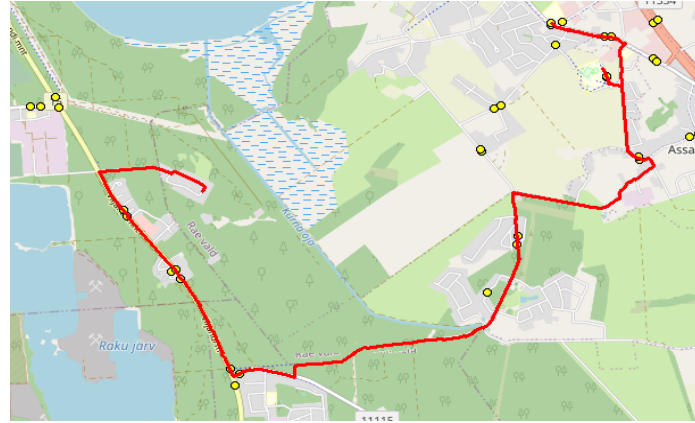

Riigihange nr 261252
Avaliku bussiliiniveo korraldamine Harju maakonna Rae valla bussiliinidel nr 2-8/23006
Kehtib alates 01.09.2023

MTÜ Harjumaa Ühistranspordikeskus
reg 80213342
Meistri 14
13517 Tallinn

AS HANSABUSS
reg 10230847
Paavli tn 6
10412 Tallinn

Harju maakonna Rae valla siseliinid **Nr.R14**

Männimetsa - Kinduse - Järveküla

Sõiduplaan kehtib **alates 03.09.2024**
Liini teenindab **Hansabuss AS**

Nr.	Peatus	Reis
		01 R14-01
1	*Männimetsa tee	07:45
2	*Koolipõllu	08:02
3	*Järveküla kool	08:07

	Järveküla	Kindluse
1.tund	08:30	08:30
buss-tund vahe	00:22	00:27

Nr.R14

Järveküla - Kinduse - Männimetsa

Nr.	Peatus	Reis	Reis	Reis
		02 R14-02	04 R14-04	06 R14-03
1	*Reti tee	13:45	14:40	15:45
2	*Koolipõllu	13:49	14:44	15:49
3	*Raudalu	14:01	14:55	16:01
4	*Männimetsa tee	14:05	14:59	16:05

	Järveküla			
5.tund	6.tund	7.tund	8.tund	
13:25	14:20	15:15	16:10	
tund-buss vahe	00:20	00:20	00:30	

	Kindluse			
5.tund	6.tund	7.tund	8.tund	
13:35	14:30	15:25	16:20	
tund-buss vahe	00:14	00:14	00:24	

Märkused
Liini teenindamine toimub ainult koolipäevadel 1-5
Sõitiate sisene mine ja väljumine toimub kõikides liiklusemärgisega 541a tähistatud bussioetustes

/digitaalselt allkirjastatud/ /digitaalselt allkirjastatud/

MTÜ Põhja-Eesti Ühistranspordikeskus Vedaja