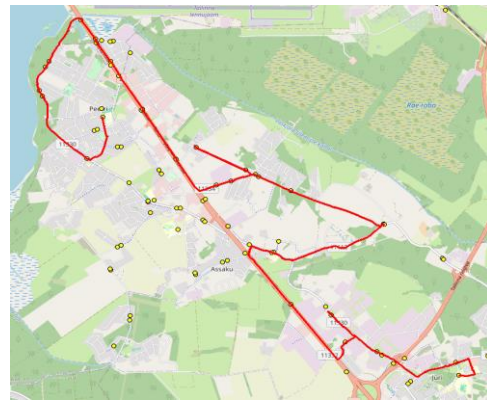

Nr.R1

Jüri Gümnaasium - Rae küla - Peetri

Nr.	Peatus	Reis	Reis
		02	04
		R1-05	R1-04
1	*Jüri Gümnaasium	14:10	15:35
2	*Põrguvälja	14:13	15:38
3	*Sinikivi	14:15	15:40
4	*Viadukti tee	14:16	15:41
5	*Kungla	14:19	15:44
6	*Lehmja kool	14:21	15:46
7	*Rae mõis	14:23	15:48
8	*Rae mõis	14:24	15:49
9	*Jaani	14:27	15:52
10	*Loopera	14:28	15:53
11	*Tammi	14:29	15:54
12	*Nurme	14:31	15:56
13	*Taliphlaka	14:35	16:00
14	*Annuse	14:37	16:02
15	*Peetri	14:38	16:03
16	*Mõigu	14:39	16:04
17	*Kanali tee	14:40	16:05
18	*Järvesuu	14:42	16:07
19	*Järvevere	14:43	16:08
20	*Veski	14:45	16:10
21	*Peetri kool	14:48	16:13

		Jüri kool	3.tund	4.tund	Rae GMN	3.tund	4.tund
tund-buss vahe		00:20	13:50	00:20	15:15	00:40	14:50
							00:45